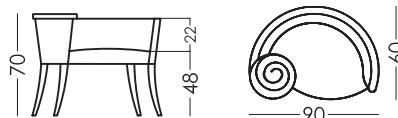

## Misure

Larghezza:	59cm
Altezza:	83/96cm
Profondità:	60cm
Altezza del sedile:	49cm
Altezza braccioli:	70cm
Altezza schienale:	39cm
schienale:	-cm